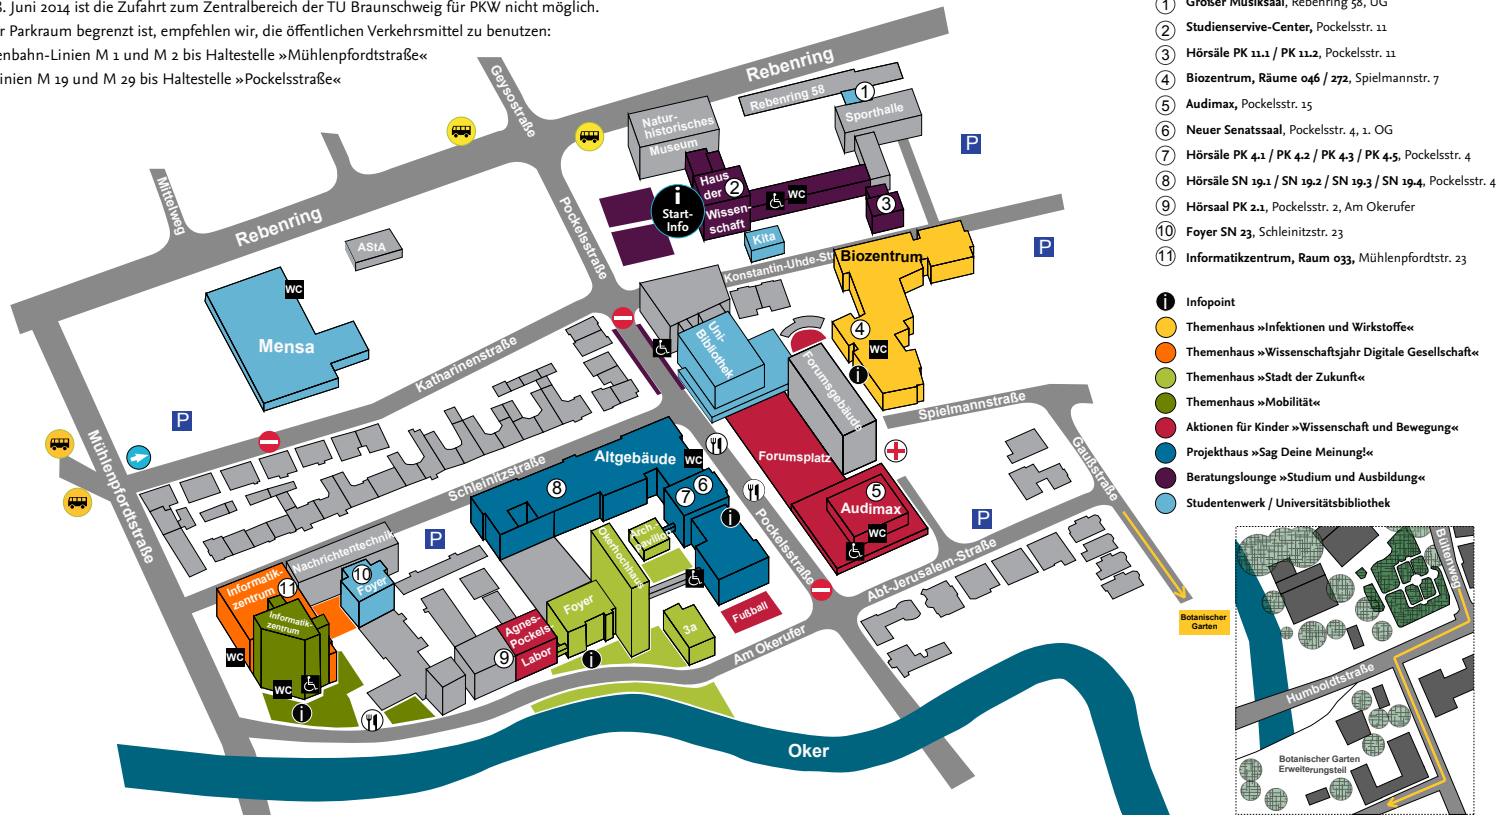

# ANFAHRT

Am 28. Juni 2014 ist die Zufahrt zum Zentralbereich der TU Braunschweig für PKW nicht möglich.

Da der Parkraum begrenzt ist, empfehlen wir, die öffentlichen Verkehrsmittel zu benutzen:

Straßenbahn-Linien M 1 und M 2 bis Haltestelle »Mühlenfordtstraße«

Bus-Linien M 19 und M 29 bis Haltestelle »Pockelsstraße«

## Hörsäle und Räume

- 1 Großer Musiksaal, Rebering 58, UG
- 2 Studienservice-Center, Pockelsstr. 11
- 3 Hörsäle PK 11.1 / PK 11.2, Pockelsstr. 11
- 4 Biozentrum, Räume 046 / 272, Spielmannstr. 7
- 5 Audimax, Pockelsstr. 15
- 6 Neuer Senatssaal, Pockelsstr. 4, 1. OG
- 7 Hörsäle PK 4.1 / PK 4.2 / PK 4.3 / PK 4.5, Pockelsstr. 4
- 8 Hörsäle SN 19.1 / SN 19.2 / SN 19.3 / SN 19.4, Pockelsstr. 4
- 9 Hörsaal PK 2.1, Pockelsstr. 2, Am Okerufer
- 10 Foyer SN 23, Schleinitzstr. 23
- 11 Informatikzentrum, Raum 033, Mühlenfordtstr. 23

- 1 Infopoint
- 2 Themenhaus »Infektionen und Wirkstoffe«
- 3 Themenhaus »Wissenschaftsjahr Digitale Gesellschaft«
- 4 Themenhaus »Stadt der Zukunft«
- 5 Themenhaus »Mobilität«
- 6 Aktionen für Kinder »Wissenschaft und Bewegung«
- 7 Projekthaus »Sag Deine Meinung«
- 8 Beratungslounge »Studium und Ausbildung«
- 9 Studentenwerk / Universitätsbibliothek